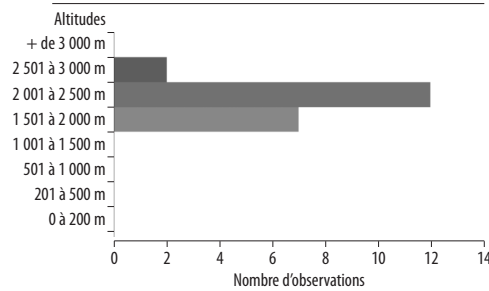

Pyrgus andromedae

HESPERIIDAE

L'Hespérie des frimas

(WALLENGREN – 1853)

Nombre de données par département

04	05	06	13	83	84	PACA
5	16	-	-	-	-	21

Répartition altitudinale

Thymelicus acteon